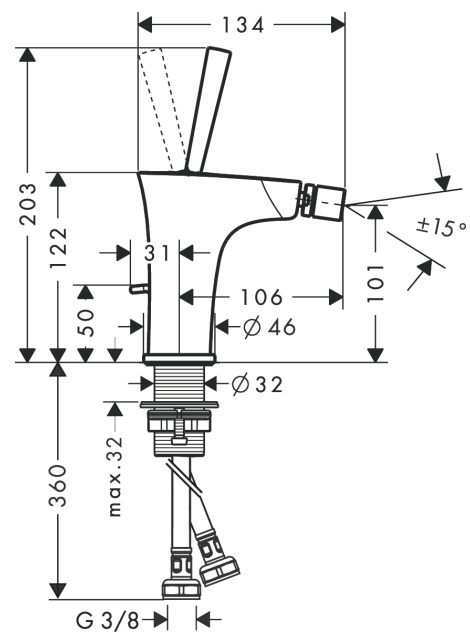

PuraVida
Mezclador monomando de bidé con vaciador automático
 Acabado: **blanco/cromo** ref.: **15270400**

Descripción

Características

- Consiste en: mezclador monomando de bidé, vaciador
- Proyección 106 mm
- Aireador orientable
- Caudal a 3 bar: 7,2 l/min
- Material del set de desagüe: metal

Ilustración del producto

Dibujo a escala

Diagrama de flujo