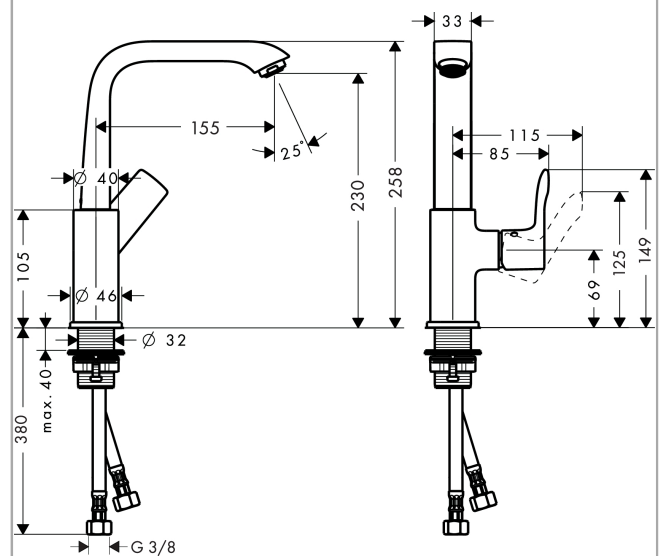

Metris

Mezclador monomando de lavabo 230 con vaciador Push-Open

Acabado: **chromo** ref.: **31187000**

Descripción

Características

- Consiste en: Mezclador monomando de lavabo, vaciador
- ComfortZone 230
- Proyección 155 mm
- Caño giratorio 120°
- Caudal a 3 bar: 5 l/min
- Vaciador Push-Open de 1 ¼"
- Material del set de desagüe: metal
- En la parte inferior de la base (no apto para lavabos tipo bol)
- Sistema antical QuickClean

Tecnología

Ilustración del producto

Dibujo a escala

Diagrama de flujo