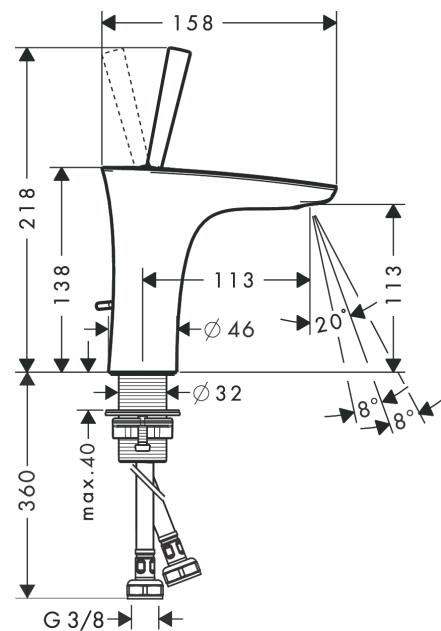

PuraVida
Mezclador monomando de lavabo 110 con vaciador automático
 Acabado: **chromo** ref.: **15074000**

Descripción

Características

- Consiste en: Mezclador monomando de lavabo, vaciador
- ComfortZone 110
- Proyección 113 mm
- Chorro ajustable
- Caudal a 3 bar: 5 l/min
- Vaciador automático de 1 ¼"
- Material del set de desagüe: metal
- Sistema antical QuickClean

Tecnología

Premios de diseño

Ilustración del producto

Dibujo a escala

Diagrama de flujo