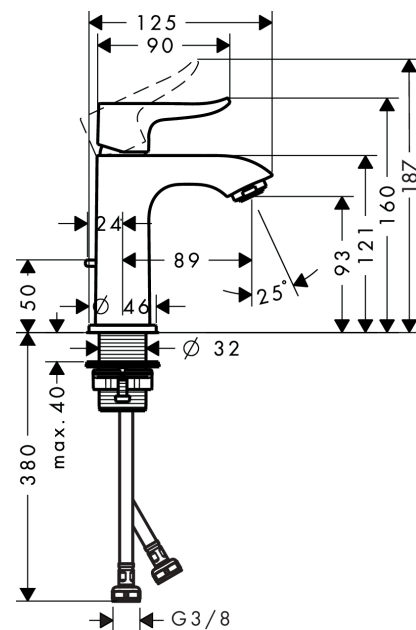

Dibujo a escala