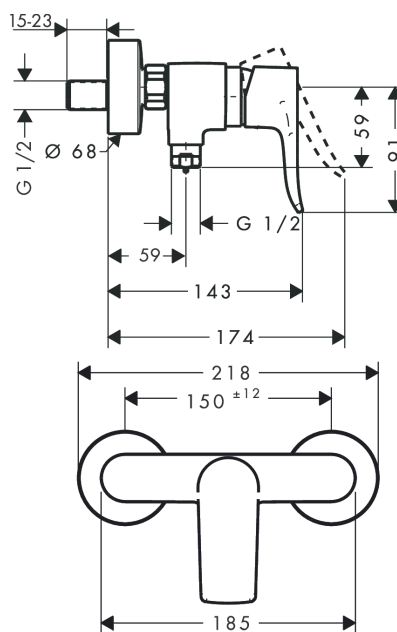

Metris

Mezclador monomando de ducha visto

Acabado: **chromo** ref.: **31680000**

Descripción

Características

- Excéntricas 150 ± 12 mm
- Caudal de teleducha a 3 bar: 16 l/min
- Válvula anti-retorno
- Amortiguador de sonido

Ilustración del producto

Dibujo a escala

Diagrama de flujo