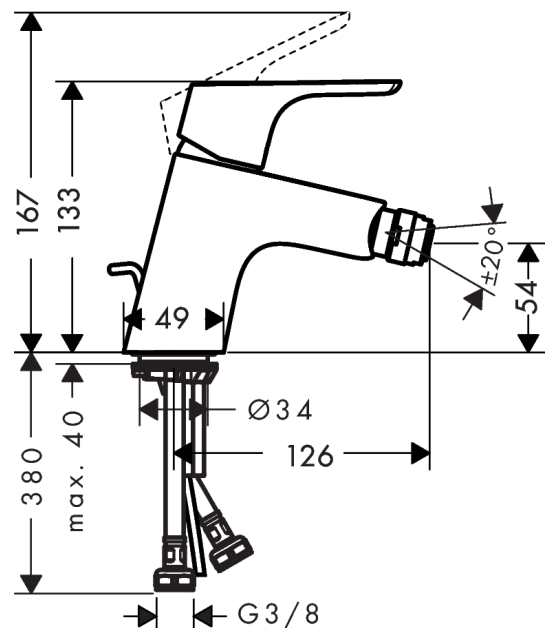

Focus

Mezclador monomando de bidé con vaciador automático

Acabado: **chromo** ref.: **31920000**

Descripción

Características

- Consiste en: mezclador monomando de bidé, vaciador
- Proyección 126 mm
- Aireador orientable
- Caudal a 3 bar: 7,2 l/min
- Material del set de desagüe: metal
- Sistema antical QuickClean

Tecnología

Ilustración del producto

Dibujo a escala

Diagrama de flujo