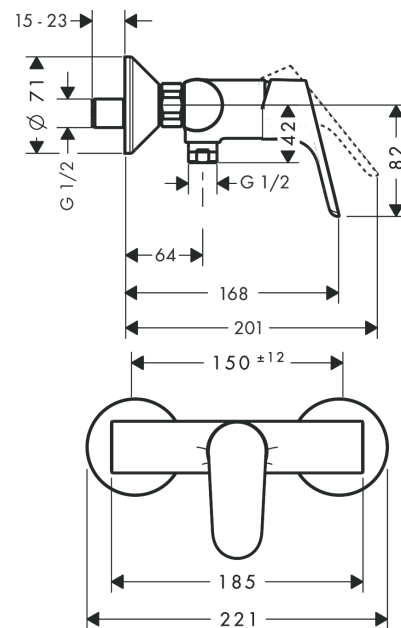

### Descripción

#### Características

- Excéntricas  $150 \pm 12$  mm
- Caudal de teleducha a 3 bar: 15 l/min
- Válvula anti-retorno
- Amortiguador de sonido

### Dibujo a escala