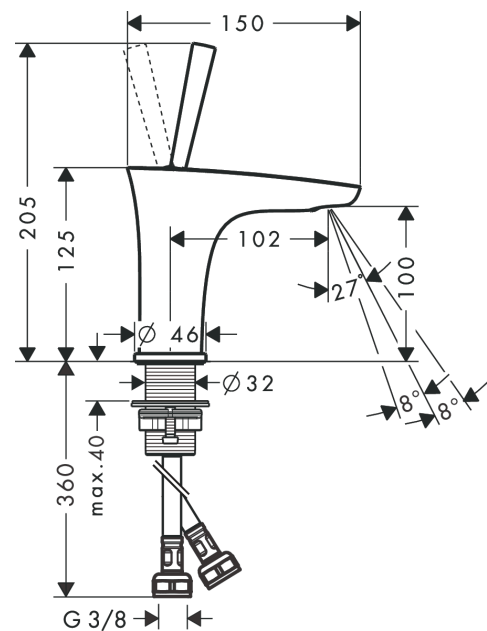

##### Características

- Consiste en: Mezclador monomando de lavabo, vaciador
- ComfortZone 100
- Proyección 102 mm
- Chorro ajustable
- Caudal a 3 bar: 5 l/min
- Vaciador Push-Open de 1 ¼"
- Material del set de desagüe: metal
- Sistema antical QuickClean

#### Dibujo a escala