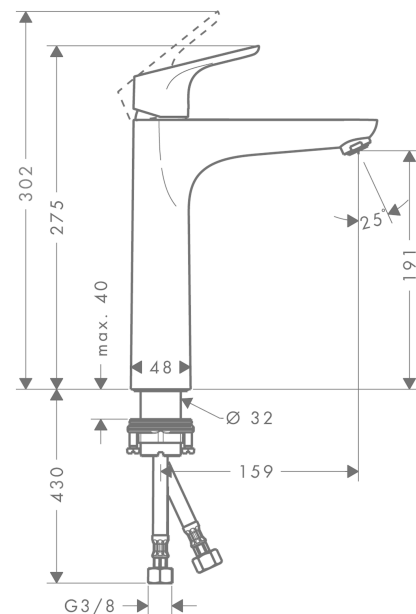

Dibujo a escala