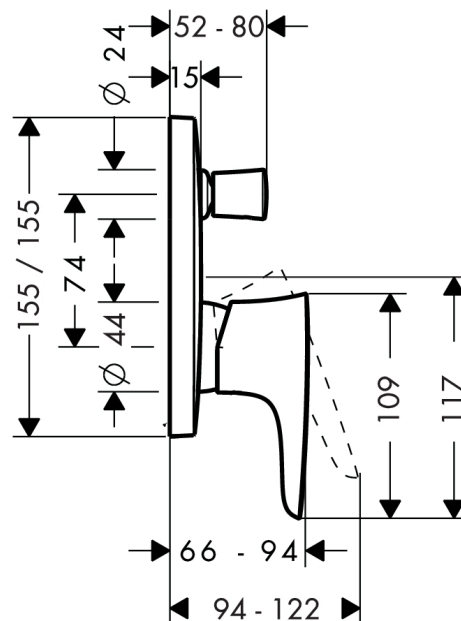

PuraVida
Mezclador monomando de bañera empotrado
 Acabado: **blanco/cromo** ref.: **15445400**

Descripción

Ilustración del producto

Dibujo a escala

Diagrama de flujo