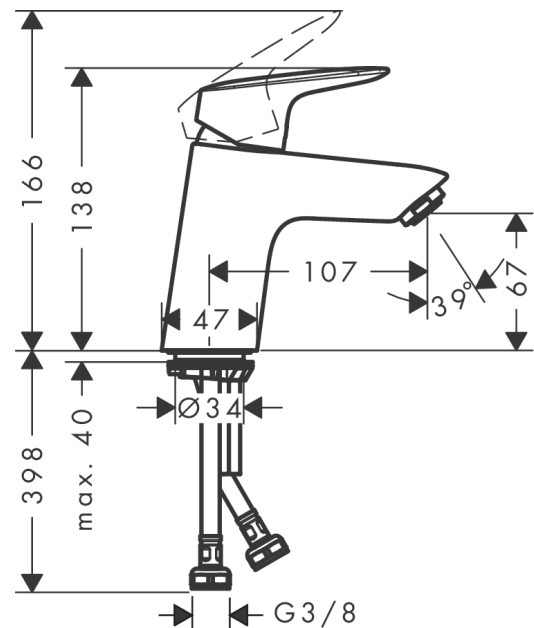

Dibujo a escala