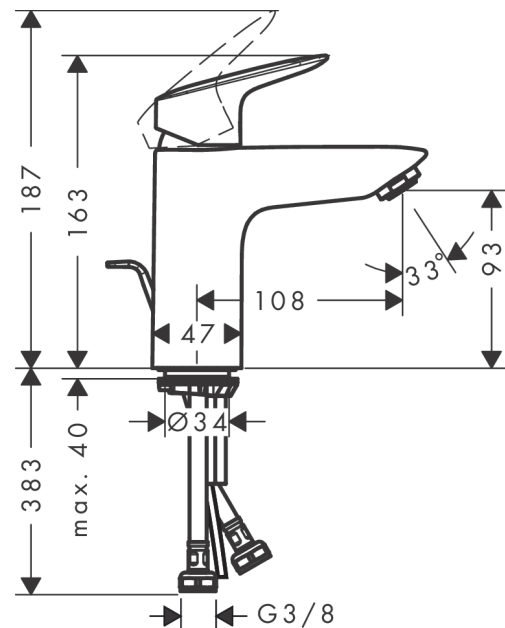

Logis

Mezclador monomando de lavabo 100 CoolStart con vaciador automático

Acabado: **chromo** ref.: 71102000

Descripción

Características

- Consiste en: Mezclador monomando de lavabo, vaciador
- ComfortZone 100
- Proyección 108 mm
- Caudal a 3 bar: 5 l/min
- Vaciador automático de 1 ¼"
- Material del set de desagüe: sintético

Tecnología

Premios de diseño

reddot award 2014
winner

Ilustración del producto

Dibujo a escala

Diagrama de flujo