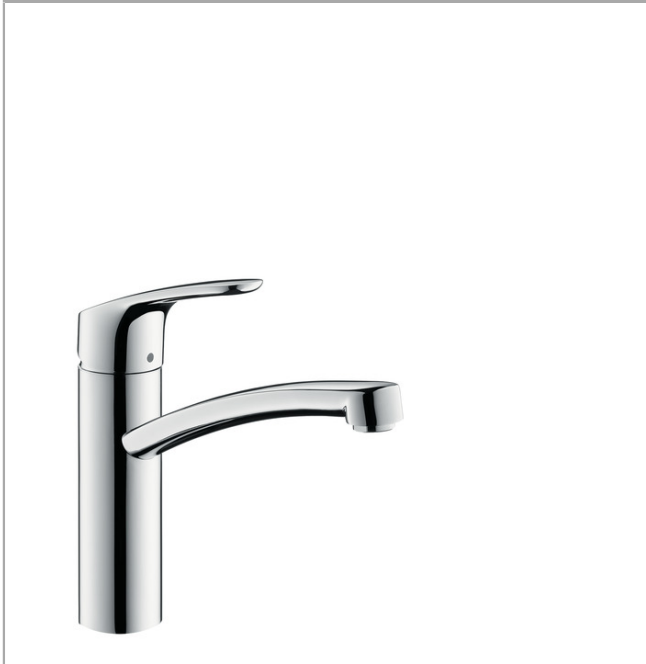

Focus

Mezclador monomando de cocina con caño giratorio 360°

Acabado: **chromo** ref.: **31806000**

Descripción

Características

- ComfortZone 160
- Caño giratorio 360°
- Normal
- Sistema antical QuickClean

Tecnología

Ilustración del producto