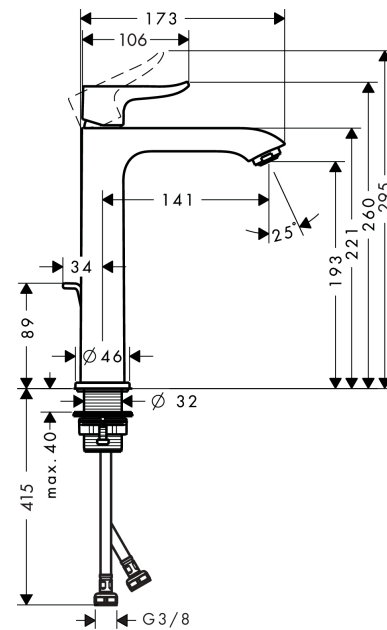

Dibujo a escala