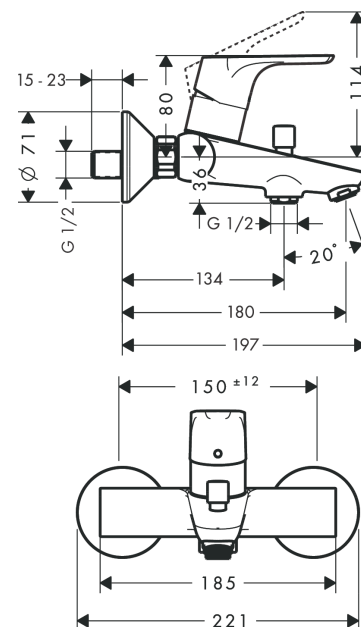

Focus

Mezclador monomando de bañera visto

Acabado: **chromo** ref.: **31940000**

Descripción

Características

- Proyección 172 mm - 179,5 mm
- Excéntricas 150 ± 12 mm
- Caudal del caño de bañera a 3 bar: 22 l/min
- Caudal de teleducha a 3 bar: 26 l/min
- intrínsecamente seguro contra el reflujo
- Amortiguador de sonido
- Sistema antical QuickClean

Tecnología

Ilustración del producto

Dibujo a escala

Diagrama de flujo