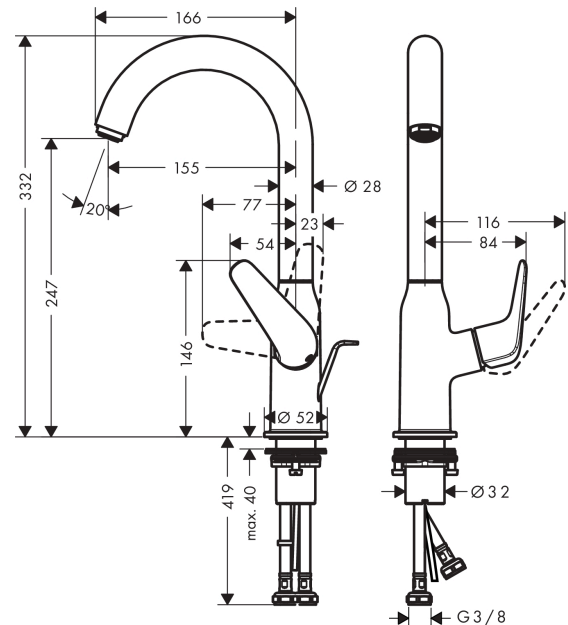

#### Características

- Consiste en: Mezclador monomando de lavabo, vaciador
- ComfortZone 240
- Proyección 155 mm
- Caño giratorio 120°
- Caudal a 3 bar: 5 l/min
- Vaciador automático de 1 ¼"
- Material del set de desagüe: metal
- En la parte inferior de la base (no apto para lavabos tipo bol)
- Sistema antical QuickClean

### Ilustración del producto

### Dibujo a escala