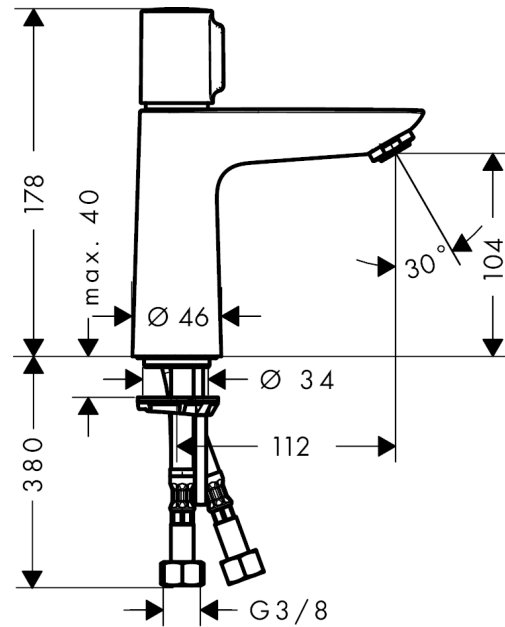

Talis Select E
Mezclador de lavabo 110 sin vaciador automático
 Acabado: **cromo** ref.: **71751000**

Descripción

Características

- ComfortZone 110
- Proyección 112 mm
- Caudal a 3 bar: 5 l/min
- Sistema antical QuickClean

Tecnología

Ilustración del producto

Dibujo a escala

Diagrama de flujo