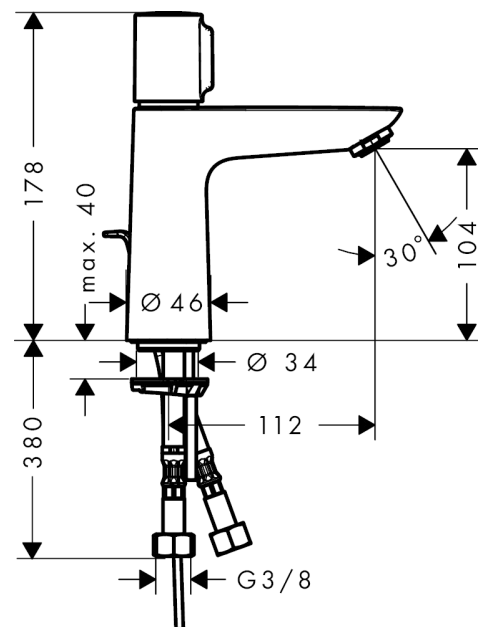

Talis Select E
Mezclador de lavabo 110 con vaciador automático
 Acabado: **cromo** ref.: **71750000**

Descripción

Características

- Consiste en: Mezclador de lavabo, vaciador
- ComfortZone 110
- Proyección 112 mm
- Caudal a 3 bar: 5 l/min
- Vaciador automático de 1 ¼"
- Material del set de desagüe: metal
- Sistema antical QuickClean

Tecnología

Ilustración del producto

Dibujo a escala

Diagrama de flujo