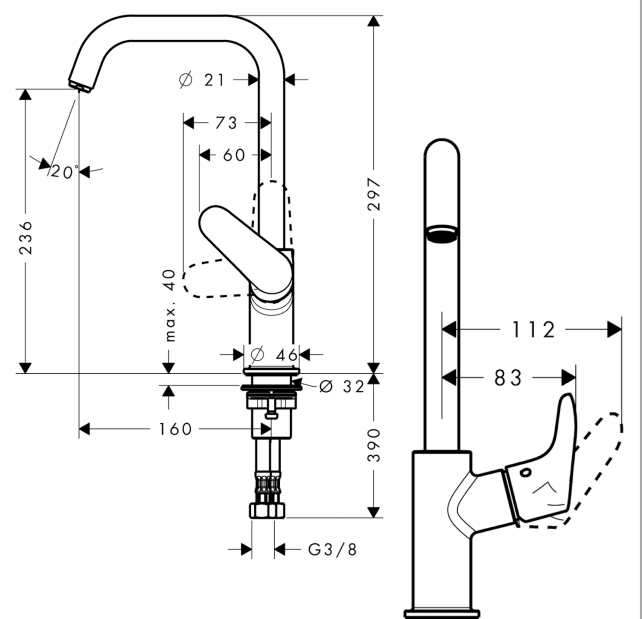

Focus

Mezclador monomando de lavabo 240 con caño giratorio y sin vaciador automático

Acabado: **chromo** ref.: **31519000**

Descripción

Características

- ComfortZone 240
- Proyección 160 mm
- Caño giratorio 120°
- Caudal a 3 bar: 5 l/min
- En la parte inferior de la base (no apto para lavabos tipo bol)

Tecnología

Premios de diseño

Ilustración del producto

Dibujo a escala

Diagrama de flujo