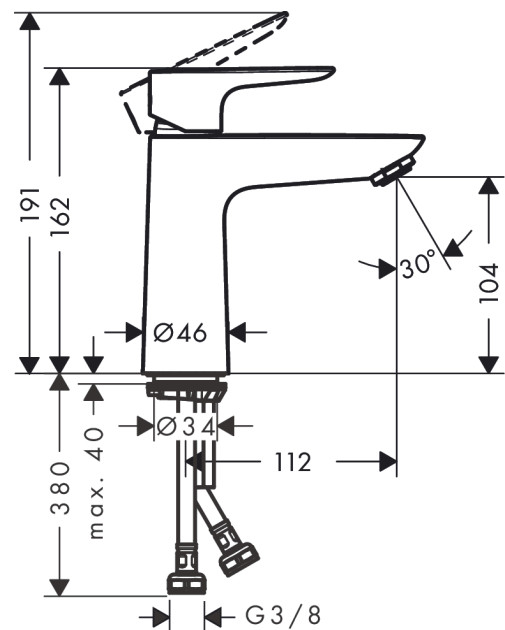

Dibujo a escala