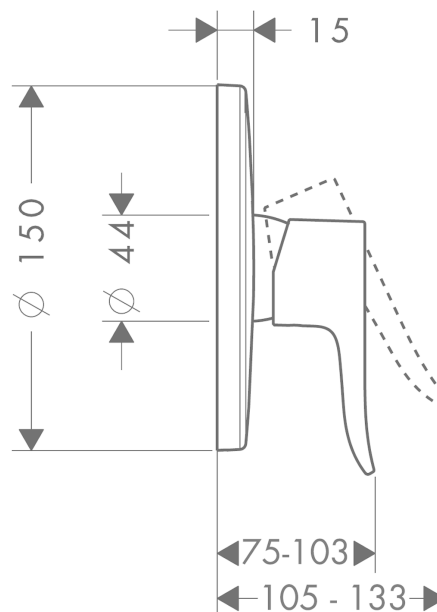

## Descripción

### Características

- Caudal a 3 bar: 29,3 l/min
- Amortiguador de sonido

## Dibujo a escala