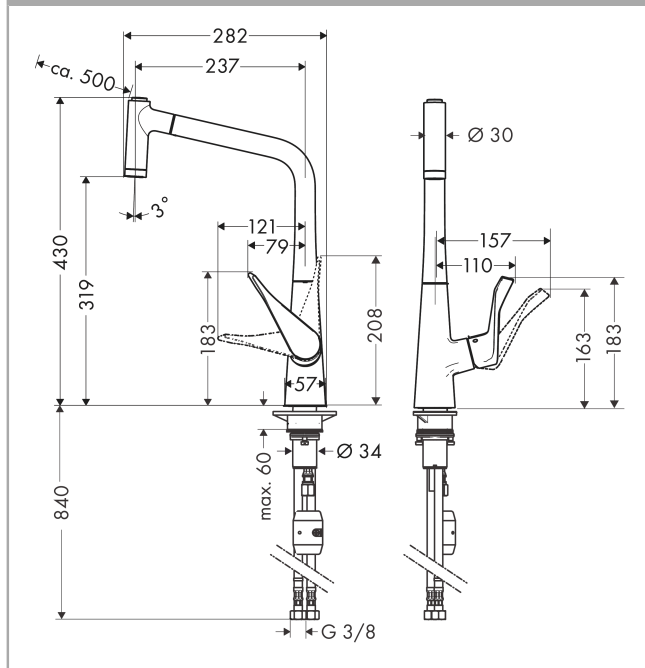

Metris M71

Mezclador monomando de cocina 320, ducha extraíble, 2jet

Acabado: **romo** ref.: **14820000**

Descripción

Características

- ComfortZone 320
- Caño giratorio en 2 posiciones: 110° o 150°
- Tipo de chorro: laminar y lluvia
- Soporte de ducha magnético Magfit
- Válvula anti-retorno
- Sistema antical QuickClean

Tecnología

Ilustración del producto

Dibujo a escala

Diagrama de flujo