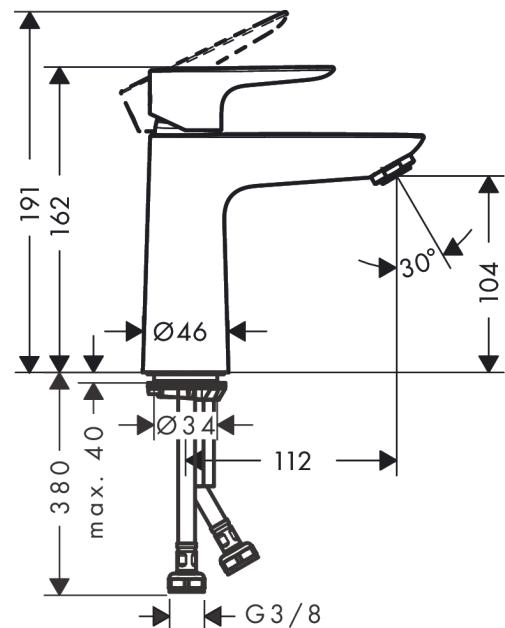

Talis E
Mezclador monomando de lavabo 110 sin vaciador automático
 Acabado: **chromo** ref.: **71712000**

Descripción

Características

- ComfortZone 110
- Proyección 112 mm
- Caudal a 3 bar: 5 l/min
- Sistema antical QuickClean

Tecnología

Premios de diseño

Ilustración del producto

Dibujo a escala

Diagrama de flujo