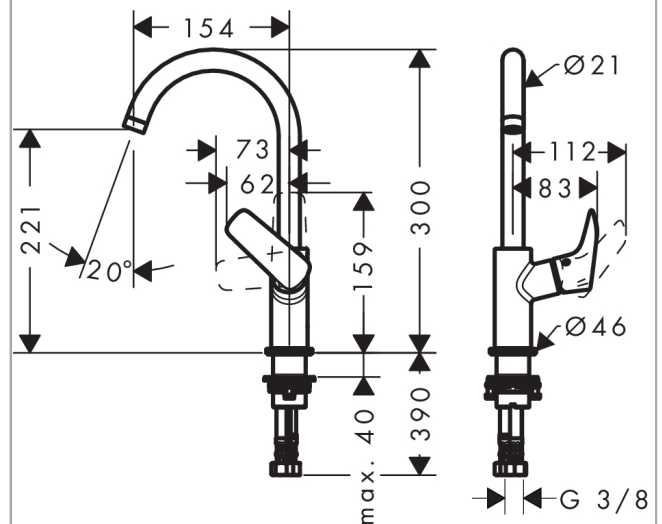

Logis

Mezclador monomando de lavabo 210 con caño giratorio y sin vaciador automático

Acabado: **cromo** ref.: **71131000**

Descripción

Características

- ComfortZone 210
- Proyección 154 mm
- Caño giratorio 120°
- Caudal a 3 bar: 5 l/min
- En la parte inferior de la base (no apto para lavabos tipo bol)

Tecnología

Ilustración del producto

Dibujo a escala

Diagrama de flujo