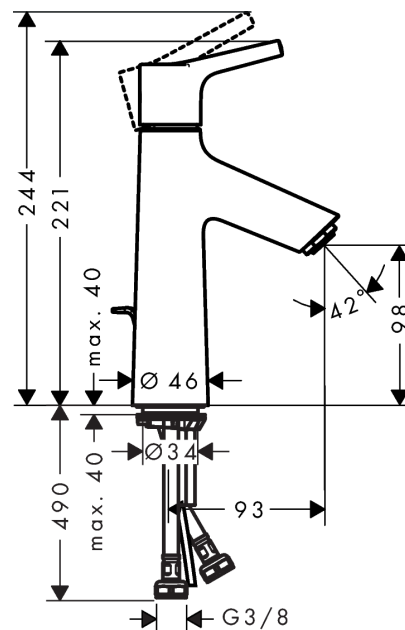

Dibujo a escala