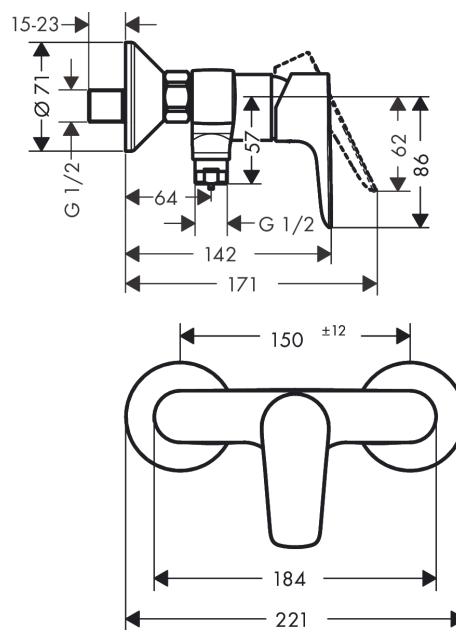

Talis E
Mezclador monomando de ducha visto
 Acabado: **romo** ref.: **71760000**

Descripción

Características

- Excéntricas 150 ± 12 mm
- Caudal de teleducha a 3 bar: 17 l/min
- Válvula anti-retorno
- Amortiguador de sonido

Ilustración del producto

Dibujo a escala

Diagrama de flujo