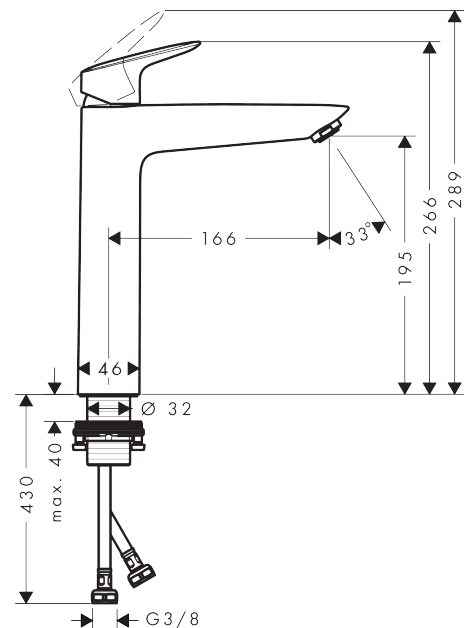

Logis

Mezclador monomando de lavabo 190 sin vaciador automático

Acabado: **chromo** ref.: **71091000**

Descripción

Características

- ComfortZone 190
- Proyección 166 mm
- Caudal a 3 bar: 5 l/min

Tecnología

Premios de diseño

reddot award 2014
winner

Ilustración del producto

Dibujo a escala

Diagrama de flujo

- ① With flow limiter
- ② Sin limitador de caudal