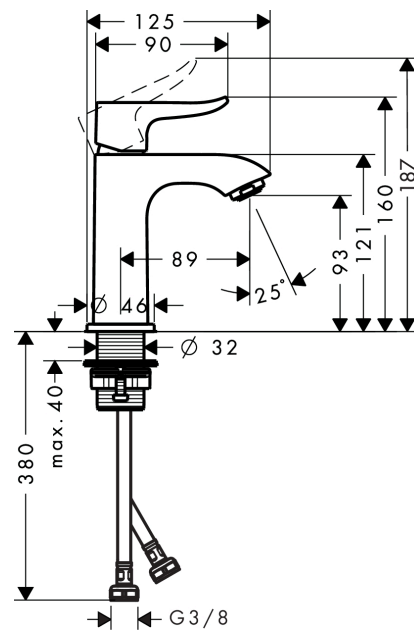

Dibujo a escala