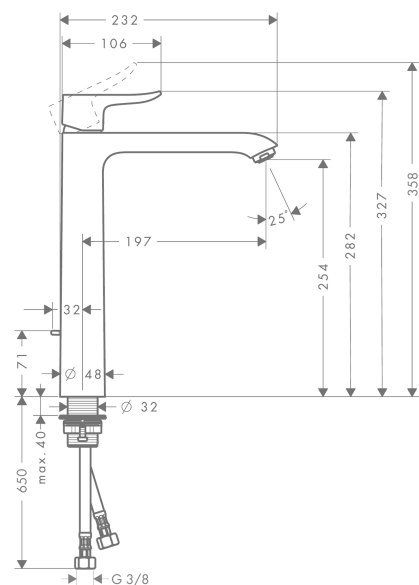

#### Características

- Consiste en: Mezclador monomando de lavabo, vaciador
- ComfortZone 260
- Proyección 197 mm
- Caudal a 3 bar: 5 l/min
- Vaciador automático de 1 ¼"
- Material del set de desagüe: metal
- Sistema antical QuickClean

### Dibujo a escala