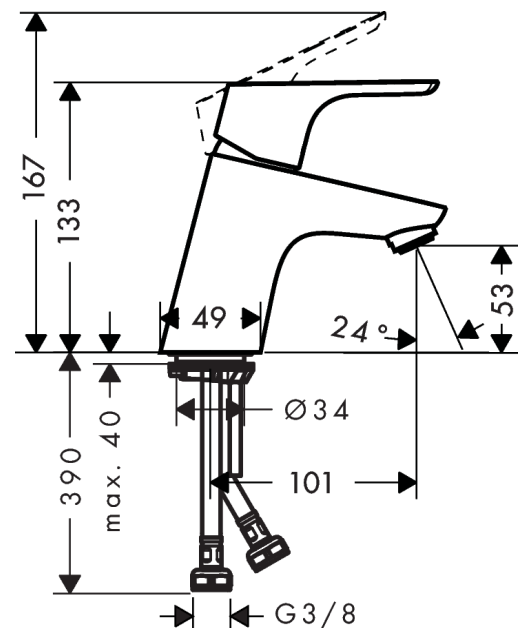

Dibujo a escala