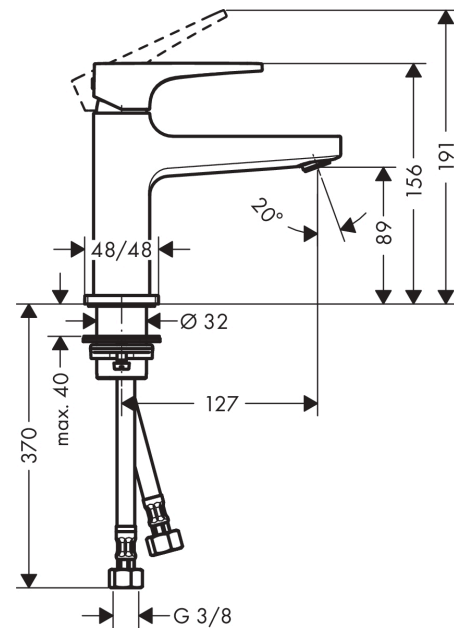

Dibujo a escala