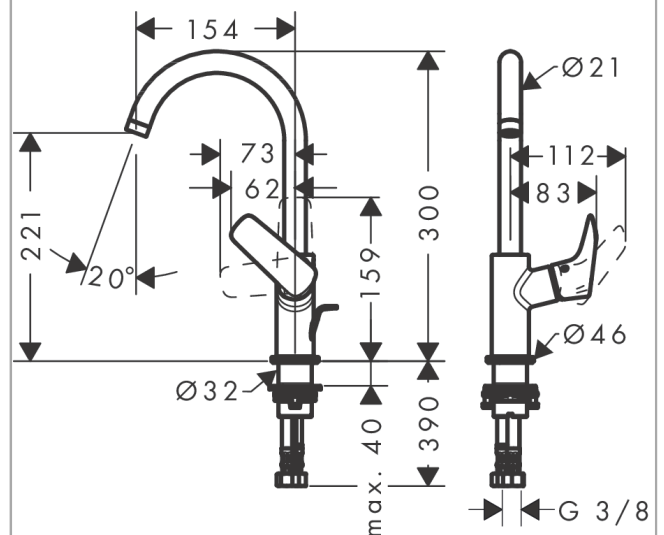

Logis

Mezclador monomando de lavabo 210 con caño giratorio y vaciador automático

Acabado: **chromo** ref.: **71130000**

Descripción

Características

- Consiste en: Mezclador monomando de lavabo, vaciador
- ComfortZone 210
- Proyección 154 mm
- Caño giratorio 120°
- Caudal a 3 bar: 5 l/min
- Vaciador automático de 1 ¼"
- Material del set de desagüe: sintético
- En la parte inferior de la base (no apto para lavabos tipo bol)

Tecnología

Ilustración del producto

Dibujo a escala

Diagrama de flujo