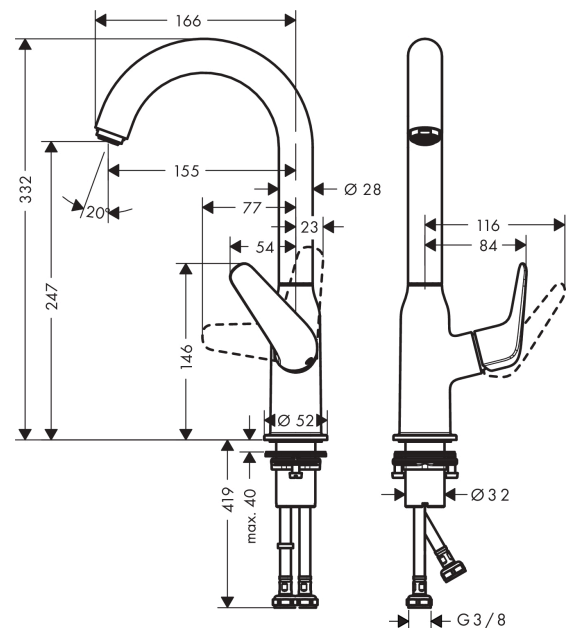

Novus

Mezclador monomando de lavabo 240 con caño giratorio y sin vaciador automático

Acabado: **chromo** ref.: **71128000**

Descripción

Características

- ComfortZone 240
- Proyección 155 mm
- Caño giratorio 120°
- Caudal a 3 bar: 5 l/min
- En la parte inferior de la base (no apto para lavabos tipo bol)
- Sistema antical QuickClean

Tecnología

Premios de diseño

reddot award 2018
winner

GERMAN
DESIGN
AWARD
SPECIAL
2019

Ilustración del producto

Dibujo a escala

Diagrama de flujo

- ① With flow limiter
② Sin limitador de caudal