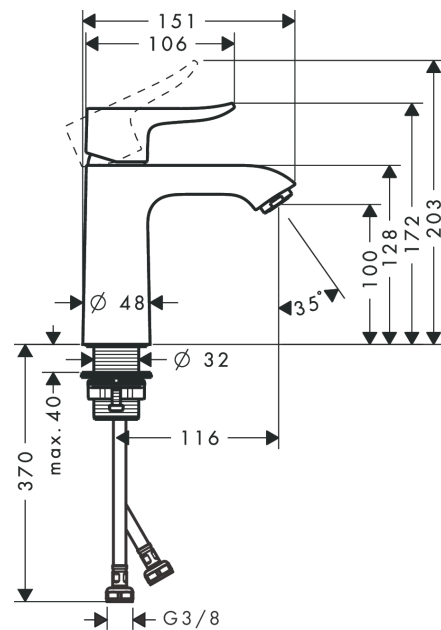

Metris

Mezclador monomando de lavabo 110 sin vaciador automático

Acabado: **chromo** ref.: **31084000**

Descripción

Características

- ComfortZone 110
- Proyección 116 mm
- Caudal a 3 bar: 5 l/min
- Sistema antical QuickClean

Tecnología

Ilustración del producto

Dibujo a escala

Diagrama de flujo