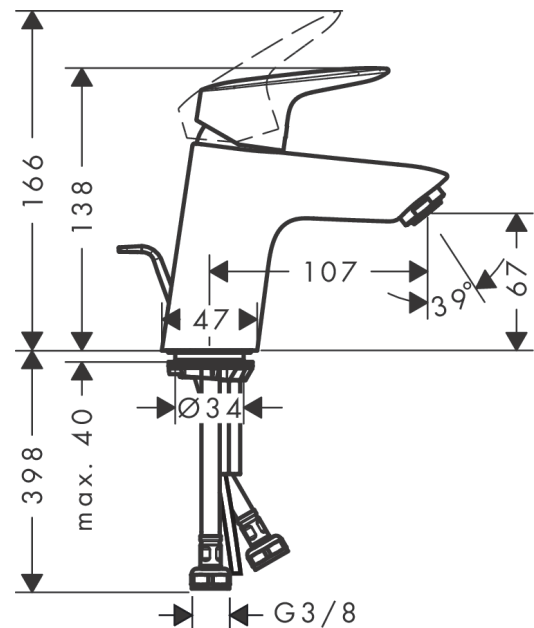

Dibujo a escala