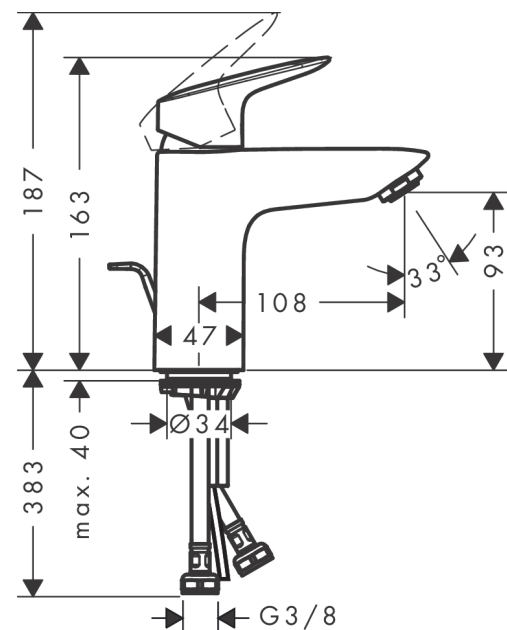

Logis

Mezclador monomando de lavabo 100 con vaciador automático

Acabado: **chromo** ref.: 71100000

Descripción

Características

- Consiste en: Mezclador monomando de lavabo, vaciador
- ComfortZone 100
- Proyección 108 mm
- Caudal a 3 bar: 5 l/min
- Vaciador automático de 1 ¼"
- Material del set de desagüe: sintético

Tecnología

Premios de diseño

reddot award 2014
winner

Ilustración del producto

Dibujo a escala

Diagrama de flujo