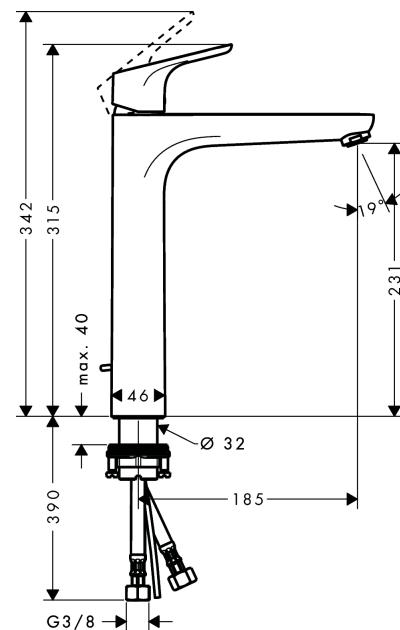

Focus

Mezclador monomando de lavabo 230 con vaciador automático

Acabado: **chromo** ref.: **31531000**

Descripción

Características

- Consiste en: Mezclador monomando de lavabo, vaciador
- ComfortZone 230
- Proyección 185 mm
- Caudal a 3 bar: 5 l/min
- Vaciador automático de 1 ¼"
- Material del set de desagüe: metal
- Sistema antical QuickClean

Tecnología

Ilustración del producto

Dibujo a escala

Diagrama de flujo