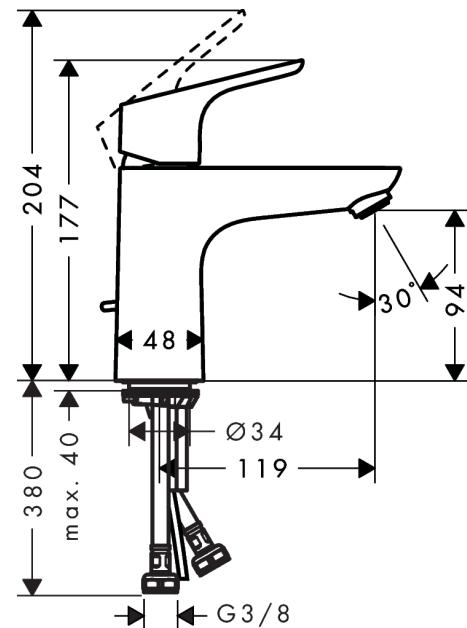

Dibujo a escala