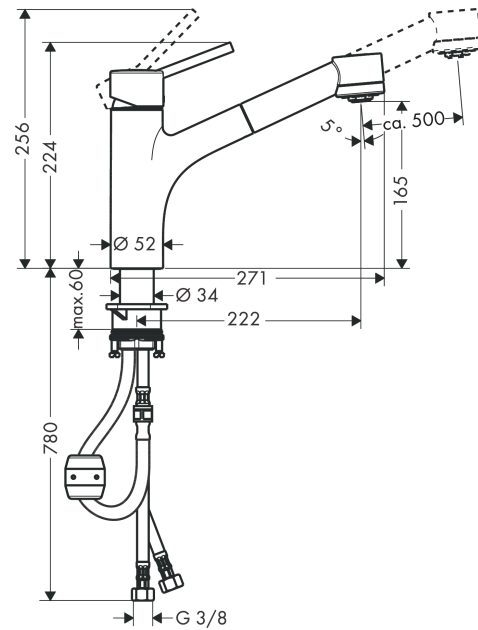

Talis M52

Mezclador monomando de cocina 170, ducha extraíble, 2jet

Acabado: **chromo** ref.: **32841000**

Descripción

Características

- ComfortZone 170
- Caño giratorio 150°
- Chorro Normal y Lluvia
- Válvula anti-retorno
- Sistema antical QuickClean

Tecnología

Ilustración del producto

Dibujo a escala

Diagrama de flujo