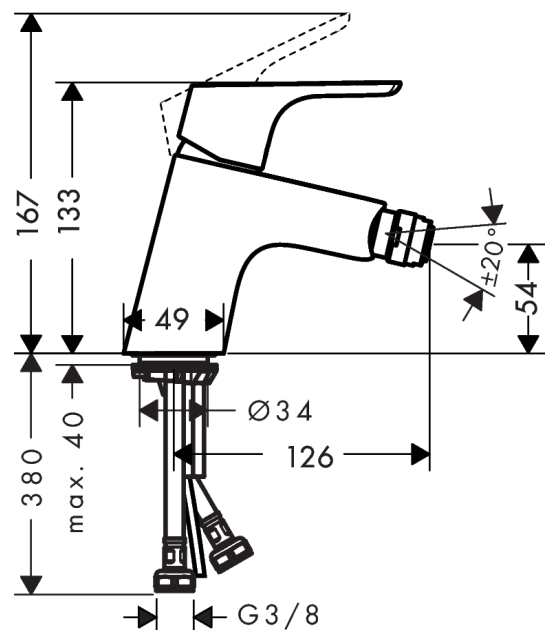

#### Características

- Consiste en: mezclador monomando de bidé, vaciador
- Aireador orientable
- Caudal a 3 bar: 7,2 l/min
- Material del set de desagüe: metal
- Sistema antical QuickClean

### Dibujo a escala