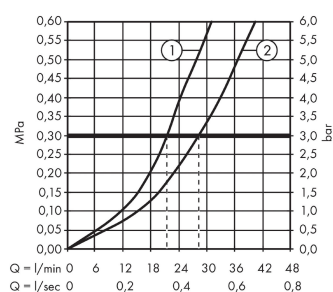

Focus

Mezclador monomando de bañera empotrado

Acabado: **chromo** ref.: **31945000**

Descripción

Características

- Amortiguador de sonido

Ilustración del producto

Dibujo a escala

Diagrama de flujo

- ① Salida surtidor de ducha
- ② Salida bañera