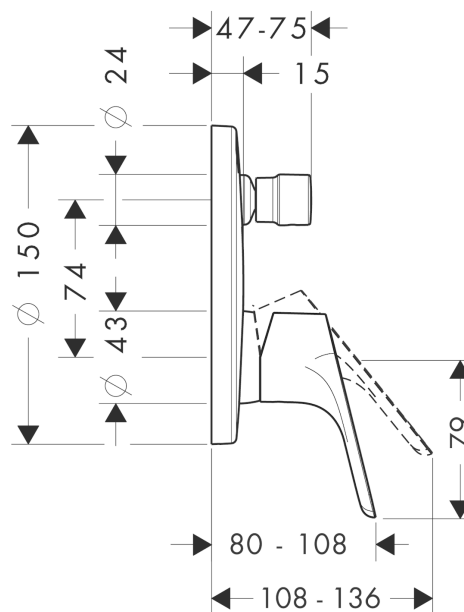

Focus

Mezclador monomando de bañera empotrado

Acabado: **chromo** ref.: **31945000**

Descripción

Características

- Amortiguador de sonido

Ilustración del producto

Dibujo a escala

Diagrama de flujo

- ① Salida surtidor de ducha
- ② Salida bañera