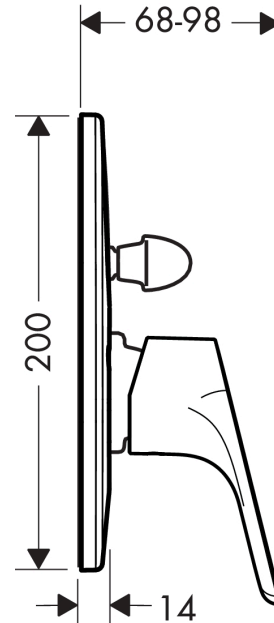

**Focus**  
**Mezclador monomando de bañera empotrado**  
 Acabado: **cromo** ref.: **31947000**

## Descripción

## Ilustración del producto

## Dibujo a escala