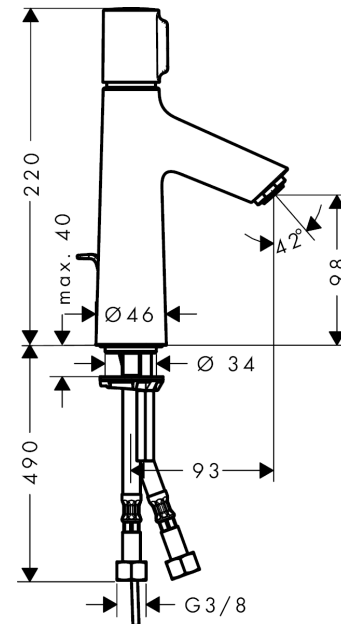

Talis Select S
Mezclador de lavabo 100 con vaciador automático
 Acabado: **cromo** ref.: **72042000**

Descripción

Características

- Consiste en: Mezclador de lavabo, vaciador
- ComfortZone 100
- Caudal a 3 bar: 5 l/min
- Vaciador automático de 1 ¼"
- Material del set de desagüe: metal
- Sistema antical QuickClean

Tecnología

Premios de diseño

DESIGN PLUS

powered by: **ISH**

reddot award 2015
winner

Ilustración del producto

Dibujo a escala

Diagrama de flujo