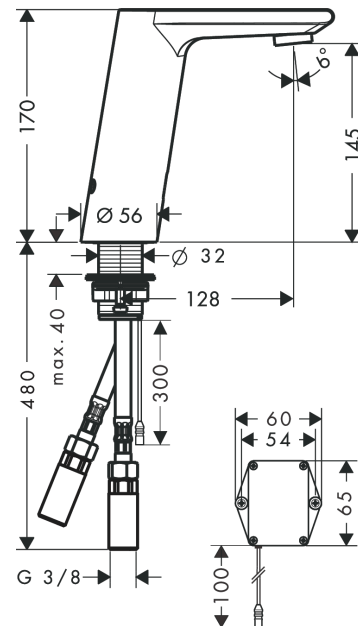

Metris S

Mezclador electrónico de lavabo con pila 6V y regulación de temperatura programable

Acabado: **chromo** ref.: **31101000**

Descripción

Características

- ComfortZone 150
- Proyección 128 mm
- Caudal a 3 bar: 5 l/min
- Aireador antirrobo
- Regulación de temperatura programable
- Válvula anti-retorno
- Detector de proximidad por infrarrojos
- Pila de 6V
- La función puede verse afectada en lavabos con bordes amplios o muy anchos (> 75mm)
- Limitación de la función debido a distancias grandes

Tecnología

Ilustración del producto

Dibujo a escala

Diagrama de flujo