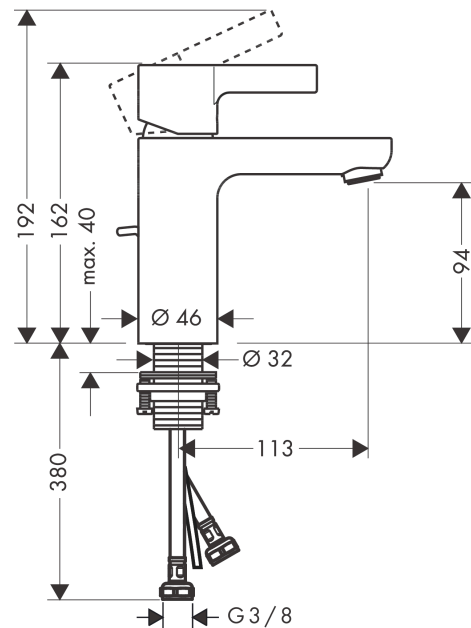

Metris S

Mezclador monomando de lavabo 100 con vaciador automático

Acabado: **chromo** ref.: **31060000**

Descripción

Características

- Consiste en: Mezclador monomando de lavabo, vaciador
- ComfortZone 100
- Proyección 113 mm
- Caudal a 3 bar: 5 l/min
- Vaciador automático de 1 ¼"
- Material del set de desagüe: metal
- Sistema antical QuickClean

Tecnología

Ilustración del producto

Dibujo a escala

Diagrama de flujo