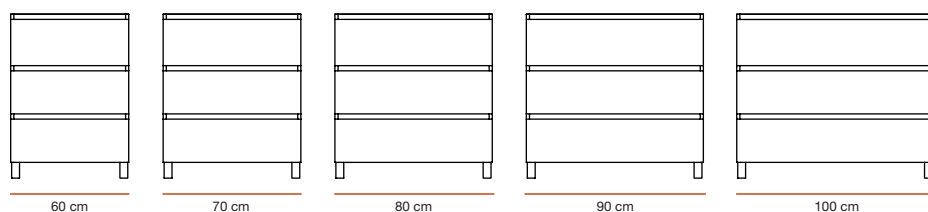

Serie Berta

FICHA TÉCNICA

La serie Berta se compone de muebles de tres cajones con patas. Dispone de tres uñeros que permiten la extracción de los cajones textiles de guía oculta, ofreciendo un espacio con gran capacidad de ordenación para tu baño.

CARACTERÍSTICAS DEL PRODUCTO

- Mueble con patas
- Fondo estándar y reducido
- Cajón interior textil
- Guías Hettich
- Cajón con cierre amortiguado soft-close
- Melamina 16 mm
- Acabado sedoso
- Acabado texturizado
- Posibilidad cajón metálico

FONDO 40 cm

FONDO 46 cm

COLORES Y ACABADOS

NO INCLUYE

- Grifo
- Sifón

Declaración conformidad de la Madera: conforme a las normas UNE 56865, 56868, 56866 y 56867.

Fabricado en España, EU.