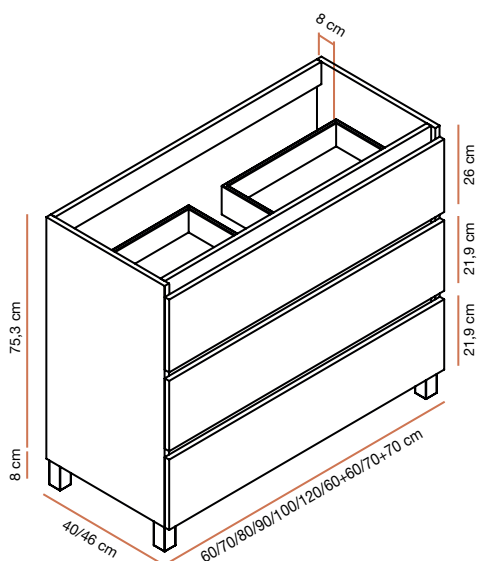

Serie Berta

FICHA TÉCNICA

La serie Berta se compone de muebles de tres cajones con patas. Dispone de tres uñeros que permiten la extracción de los cajones textiles de guía oculta, ofreciendo un espacio con gran capacidad de ordenación para tu baño.

CARACTERÍSTICAS DEL PRODUCTO

- Mueble con patas
- Fondo estándar y reducido
- Cajón interior textil
- Guías Hettich
- Cajón con cierre amortiguado soft-close
- Melamina 16 mm
- Acabado sedoso
- Acabado texturizado
- Posibilidad cajón metálico

FONDO 40 cm

FONDO 46 cm

COLORES Y ACABADOS

NO INCLUYE

- Grifo
- Sifón

Declaración conformidad de la Madera: conforme a las normas UNE 56865, 56868, 56866 y 56867.

Fabricado en España, EU.