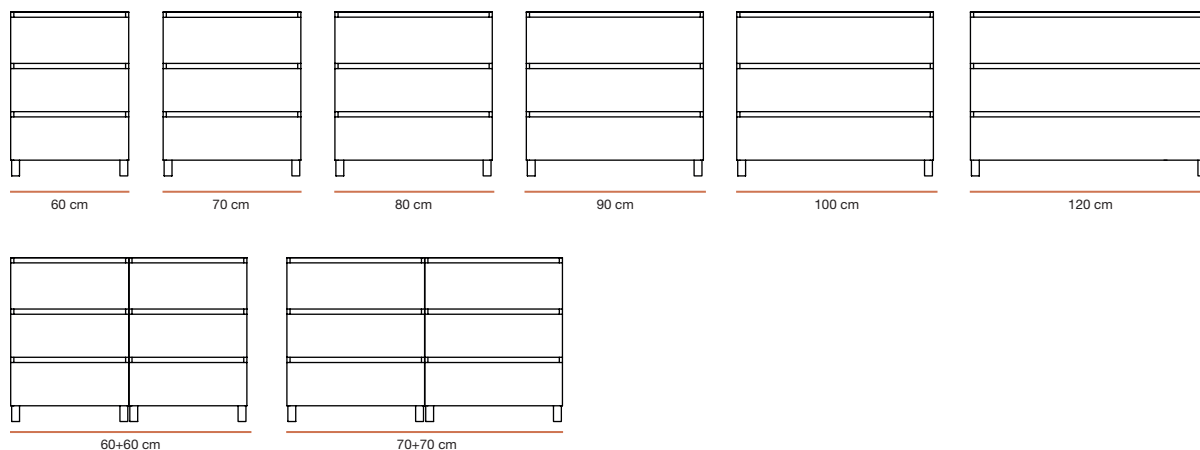

Serie Berta

FICHA TÉCNICA

La serie Berta se compone de muebles de tres cajones con patas. Dispone de tres uñeros que permiten la extracción de los cajones textiles de guía oculta, ofreciendo un espacio con gran capacidad de ordenación para tu baño.

CARACTERÍSTICAS DEL PRODUCTO

- Mueble con patas
- Fondo estándar y reducido
- Cajón interior textil
- Guías Hettich
- Cajón con cierre amortiguado soft-close
- Melamina 16 mm
- Acabado sedoso
- Acabado texturizado
- Posibilidad cajón metálico

FONDO 40 cm

FONDO 46 cm

COLORES Y ACABADOS

NO INCLUYE

- Grifo
- Sifón

Declaración conformidad de la Madera: conforme a las normas UNE 56865, 56868, 56866 y 56867.

Fabricado en España, EU.