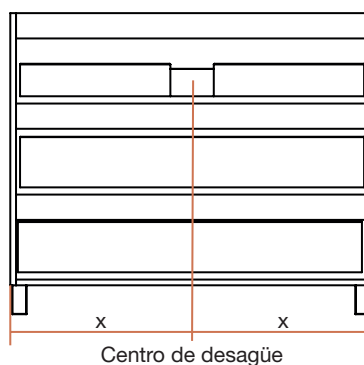

Serie Berta

FICHA TÉCNICA

La serie Berta se compone de muebles de tres cajones con patas. Dispone de tres uñeros que permiten la extracción de los cajones textiles de guía oculta, ofreciendo un espacio con gran capacidad de ordenación para tu baño.

CARACTERÍSTICAS DEL PRODUCTO

- Mueble con patas
- Fondo estándar y reducido
- Cajón interior textil
- Guías Hettich
- Cajón con cierre amortiguado soft-close
- Melamina 16 mm
- Acabado sedoso
- Acabado texturizado
- Posibilidad cajón metálico

FONDO 40 cm

FONDO 46 cm

COLORES Y ACABADOS

NO INCLUYE

- Grifo
- Sifón

Declaración conformidad de la Madera: conforme a las normas UNE 56865, 56868, 56866 y 56867.

Fabricado en España, EU.