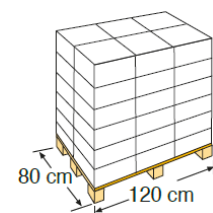

## ENVASE Y PALETIZADO IMBALLAGGIO E PALET

**TIPO TIPO**  
Caja litografiada  
scatola serigrafata

**MEDIDAS  
MISURA**  
34,5 X 34,5 X 22 cm

**UNIDADES UNITÀ**  
1

**VOLUMEN VOLUME**  
0,025 m<sup>3</sup>

**PESO PESO**  
3,70 Kg

**TIPO TIPO**  
Europeo  
Europeo

**DISTRIBUCIÓN PALET  
DISTRIBUZIONE DI PALLET**  
7 capas-strati x 6  
Embalajes/imbballaggio: : 42

**UNIDADES UNITÀ**  
42 und/pallet

**VOLUMEN VOLUME**  
1,62 m<sup>3</sup>

**MEDIDAS MISURA**  
120 X 80 X 169 cm

**PESO PESO**  
175,4 Kg