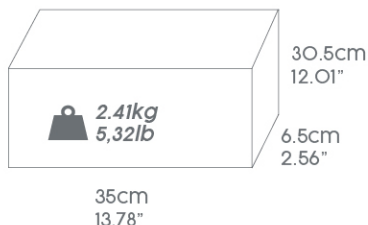

AIRBEDS & FURNITURE

FLOCKED TOP
Dessus floqué
Superficie flocada
Beflockte oberfläche
Geflockte bovenkant
Superficie floccata
Welurowe pokrycie

ITEM · Article · Artículo · Artikel · Artikel · Prodotto · Artykuł

67001

← 188 x 99 x 22cm
74" x 39" x 8.75"

 AIRBED TWIN

MATERIAL · Matériel · Material · Material · Materiaal · Materiale · Material

COIL BEAM CONSTRUCTION
Construction avec profilé en ressort
Estructura Coil Beam
Coil Beam bauweise
Coil-Beam constructie
Costruzione Coil Beam
Konstrukcja Coil Beam