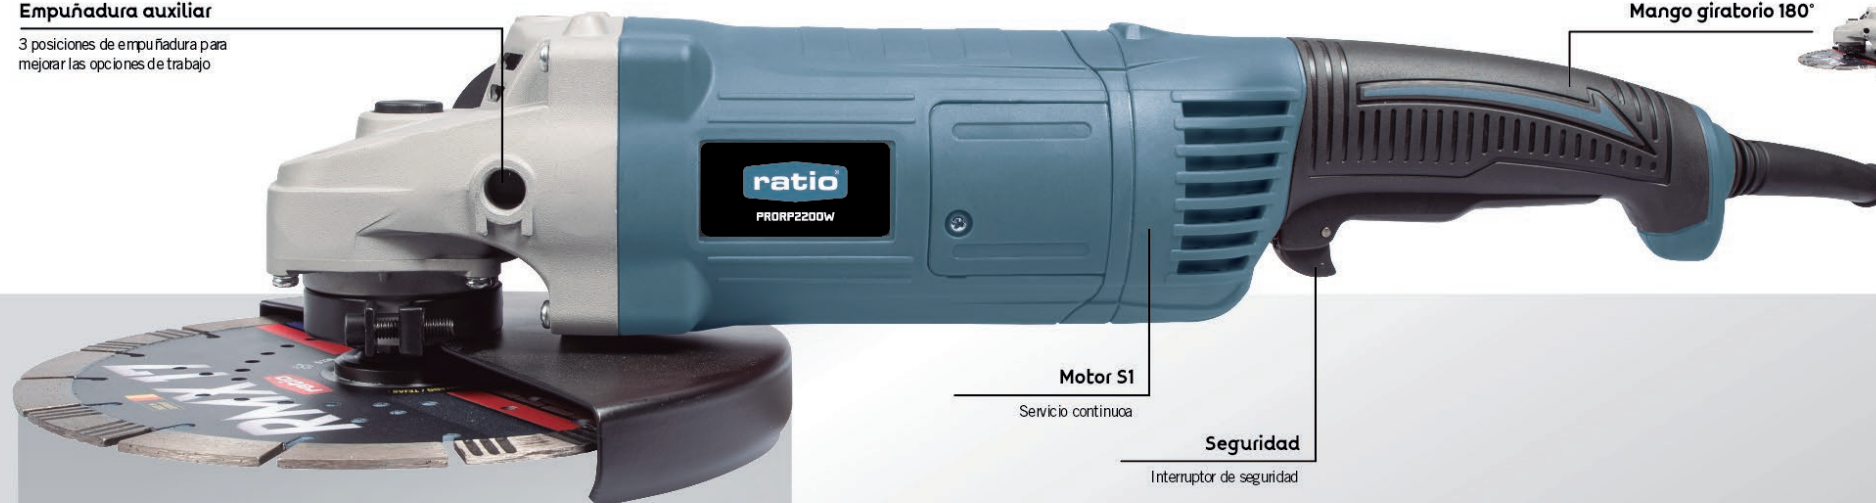

PRORP2200W
AMOLADORA
2.200 W

Ref. 7994X304

ESP - Amoladora \varnothing 230 mm
Velocidad 6.500 rpm
Empuñadura 3 posiciones
Interruptor de seguridad
Rodamiento de bolas
Peso: 4,2 kg

Empuñadura auxiliar

3 posiciones de empuñadura para mejorar las opciones de trabajo

Mango giratorio 180°

Motor S1

Servicio continua

Seguridad

Interruptor de seguridad

\varnothing 230 mm

6.500 RPM

4,2 Kg

x1 Mango auxiliar

x1 Llave disco

x1 Llave Allen

x1 Protector disco

x2 Escobillas