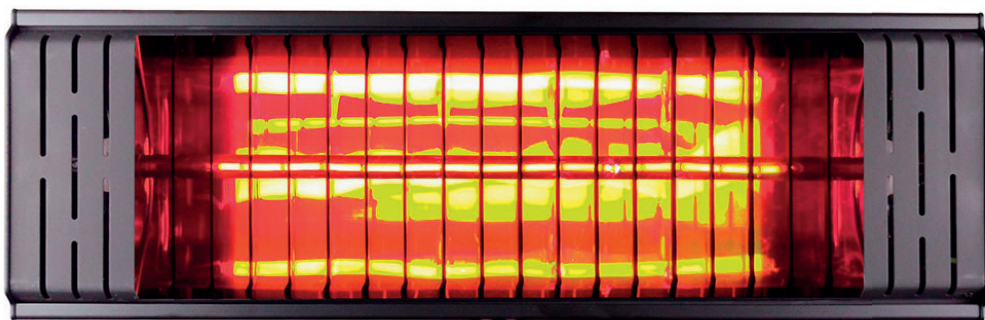

El calor de la radiación infrarroja actúa como el sol, calentando directamente los objetos, sin calentar el aire. Por eso los calefactores infrarrojos de **onda corta** son la manera más eficiente de calentar zonas abiertas.

MCONFORT POWER

INSTALACIÓN	PARED
LÁMPARA	ONDA CORTA-LOW GLARE
POTENCIA	2000 W
ÁREA DE COBERTURA	15 m ²
DIMENSIONES EQUIPO	47/15/8,5 cm
NIVEL DE PROTECCIÓN	IPX4
ANCLAJES A PARED	INCLUIDOS
EAN	8436547271887

**ALTURA INSTALACIÓN
RECOMENDADA** 2,10-2,30 m

AIRE DE CALIDAD

No consumen oxígeno ni producen olores.

FÁCILES DE INSTALAR

Sólo necesitan una toma de corriente para funcionar.

EFICIENCIA ENERGÉTICA

Calor inmediato, orientable y localizado.